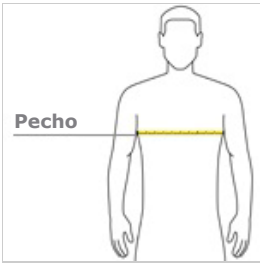

**Mod. CS401 Camiseta de seguridad manga corta
Certificación Clase 2 ANSI 107**

Mantente más seguro en tu lugar de trabajo con esta camiseta de alta visibilidad que trabaja tan duro como tú.

- ANSI / ISEA 107 Certificación clase 2
- 100% poliéster de 5.9 oz
- Absorbe la humedad
- Cinta reflectante de 2 pulgadas en frente y espalda
- Bolsillo izquierdo en el pecho para notas y bolígrafos

INSTRUCCIONES DE CUIDADO

Lavado a máquina, secar colgado

frente

espalda

¿CÓMO MEDIR?

PECHO

Mide por debajo de los brazos, de forma horizontal rodeando la parte más alta del pecho con los brazos abajo.

TALLAS

	XS	S	M	L	XL	2XL	3XL	4XL
Pecho	32-34	35-37	38-40	41-43	44-46	47-49	50-53	54-57

COLORES

Anaranjado de seguridad/
Reflectante
PMS Orange 021C

Amarillo de seguridad/
Reflectante