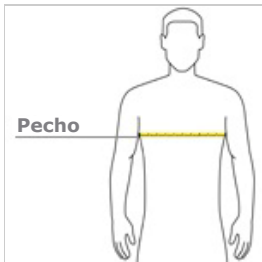

- ANSI/ISEA 107 Certificado Clase 3
- 100% poliéster de 3.7 oz
- Absorbe la humedad
- Cintas reflectantes de 2 pulgadas en frente, espalda y mangas
- Resistente a rasgaduras
- Cuello redondo de punto acanalado
- Bolsillo izquierdo en el pecho para notas y bolígrafos

INSTRUCCIONES DE CUIDADO

No usar blanqueador. No planchar, ni lavar en seco. Secar en secadora a baja temperatura. Planchado permanente.

frente

espalda

¿CÓMO MEDIR?

PECHO

Mide por debajo de los brazos, de forma horizontal rodeando la parte más alta del pecho con los brazos abajo.

TALLAS

	XS	S	M	L	XL	2XL	3XL	4XL
Pecho	32-34	35-37	38-40	41-43	44-46	47-49	50-53	54-57

COLORES

Anaranjado de seguridad/
Reflectante
PMS Orange 021C

Amarillo de seguridad/
Reflectante