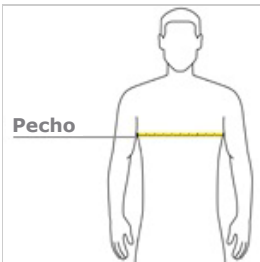

Mod. CS409 CornerStone® Camiseta de manga larga resistente a rasgaduras y absorbe la humedad.

Mantente más seguro en tu lugar de trabajo con esta camiseta de manga larga y alta visibilidad que trabaja tan duro como tú.

- ANSI / ISEA 107 Certificación Clase 3
- 100% poliéster de 3.7 oz
- Absorbe la humedad
- Resistente a rasgaduras
- Cuello redondo y puños de punto acanalado
- Cinta reflectante de 2 pulgadas en frente, espalda y puños
- Bolsillo izquierdo en el pecho para notas y bolígrafos

INSTRUCCIONES DE CUIDADO

No usar blanqueador. No planchar, ni lavar en seco. Secar en secadora a baja temperatura. Planchado permanente.

frente

espalda

¿CÓMO MEDIR?

PECHO

Mide por debajo de los brazos, de forma horizontal rodeando la parte más alta del pecho con los brazos abajo.

TALLAS

	XS	S	M	L	XL	2XL	3XL	4XL
Pecho	32-34	35-37	38-40	41-43	44-46	47-49	50-53	54-57

COLORES

Anaranjado de seguridad/
Reflectante
PMS Orange 021C

Amarillo de seguridad/
Reflectante