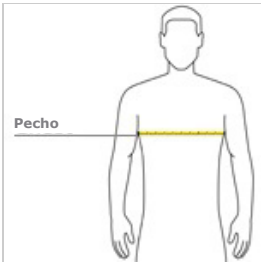

Mod. CSV400. Corner Stone® Chaleco de seguridad de alta visibilidad Certif. Clase 2 ANSI 107

Este chaleco de alta visibilidad está diseñado teniendo en cuenta la seguridad.

- Certificación Clase 2 ANSI / ISEA 107.
- 100% poliéster oxford.
- Cintas reflectantes 3M de 2 pulgadas de ancho en frente y espalda.
- Cierre en color a juego.

frente

back

¿CÓMO MEDIR?

PECHO

Mide por debajo de los brazos, de forma horizontal rodeando la parte más alta del pecho con los brazos abajo.

TALLAS

	S/M	L/XL	2/3X
Pecho	35-40	41-48	49-55

COLORES