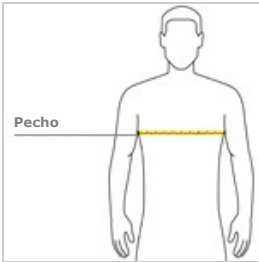

Mod. CSV405. Corner Stone® chaleco de seguridad con espalda de malla Certif. ANSI 107

Este chaleco transpirable ayudará a mantenerlo cómodo mientras le aporta seguridad.

- Certificación Clase 2 ANSI / ISEA 107.
- 100% poliéster oxford.
- Cierre vislon en color a juego.
- Inserción de malla en espalda para mayor transpirabilidad
- Cintas reflectantes 3M de 2 pulgadas de ancho en frente y espalda
- Dos bolsillos al frente a la altura del pecho para bolígrafos y herramientas y dos bolsillos más en la parte inferior.

frente

espalda

¿CÓMO MEDIR?

PECHO

Mide por debajo de los brazos, de forma horizontal rodeando la parte más alta del pecho con los brazos abajo.

TALLAS

	S/M	L/XL	2/3X
Pecho	35-40	41-48	49-55

COLORES