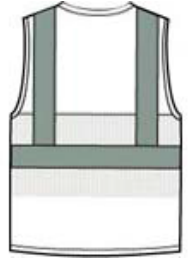

Mod. CSV405. Corner Stone® chaleco de seguridad con espalda de malla Certif. ANSI 107

Este chaleco transpirable ayudará a mantenerlo cómodo mientras le aporta seguridad.

- Certificación Clase 2 ANSI / ISEA 107.
- 100% poliéster oxford.
- Cierre vislon en color a juego.
- Inserción de malla en espalda para mayor transpirabilidad
- Cintas reflectantes 3M de 2 pulgadas de ancho en frente y espalda
- Dos bolsillos al frente a la altura del pecho para bolígrafos y herramientas y dos bolsillos más en la parte inferior.

Esta prenda debe estar completamente cerrada para poder cumplir las normas ANSI / ISEA 107.

INSTRUCCIONES DE CUIDADO

No usar blanqueador. No planchar, ni lavar en seco. Secar en secadora a baja temperatura. Planchado permanente.

frente

espalda

¿CÓMO MEDIR?

PECHO

Mide por debajo de los brazos, de forma horizontal rodeando la parte más alta del pecho con los brazos abajo.

TALLAS

	S/M	L/XL	2/3X
Pecho	35-40	41-48	49-55

COLORES