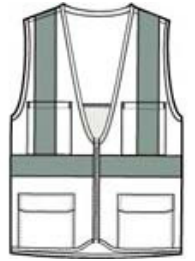

Mod. CSV405. Corner Stone® chaleco de seguridad con espalda de malla Certif. ANSI 107

Este chaleco transpirable ayudará a mantenerlo cómodo mientras le aporta seguridad.

- Certificación Clase 2 ANSI / ISEA 107.
- 100% poliéster oxford.
- Cierre vislon en color a juego.
- Inserción de malla en espalda para mayor transpirabilidad
- Cintas reflectantes 3M de 2 pulgadas de ancho en frente y espalda
- Dos bolsillos al frente a la altura del pecho para bolígrafos y herramientas y dos bolsillos más en la parte inferior.

Esta prenda debe estar completamente cerrada para poder cumplir las normas ANSI / ISEA 107.

INSTRUCCIONES DE CUIDADO

No usar blanqueador. No planchar, ni lavar en seco. Secar en secadora a baja temperatura. Planchado permanente.